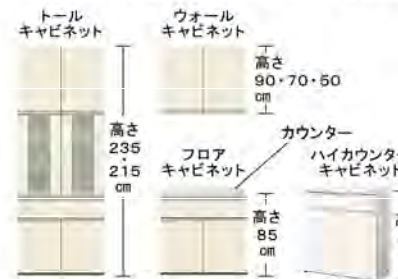

■ ワークトップ

ご選定なし

■ シンク

ご選定なし

ウォールキャビネット

奥行45cm系 高さ70cm

開き扉 (取手レス)

フロアキャビネット

奥行45cm系 カウンター高さ85cm用

1段引出し付 開き扉

扉キャッチ機構

揺れを感知すると、ストッパーが下りて扉をロック。収納物の落下や飛び出しを防ぐ安心機能です。揺れが収まると自動的にロックを解除します。

※キャビネットの設置状態、収納物、振動の状況により、性能を十分に発揮しない場合があります。

カウンター

清潔感のあるフロスト柄。お手入れしやすいメラミン加工です。

フレイクホワイト: WN
メラミンカウンター

カラーバリエーション

WN(フレイクホワイト)

組み合わせてつくる収納ユニット

収納ユニットには、大きくわけて3つのパーツがあります。それぞれを使い勝手に応じて自由に組み合わせることで、機能的なシステム収納が完成します。

収納ユニットカラー

キッチンと同じカラーを選択できます。

MEMO

メモとして、ご自由にお使いください。